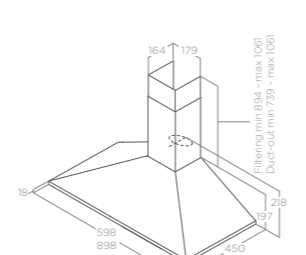

MONTÁŽ NA ZEĎ

MISSY

Velikost 60 - 90 cm
Úprava Nerezová ocel, černý matný lakovaný kov