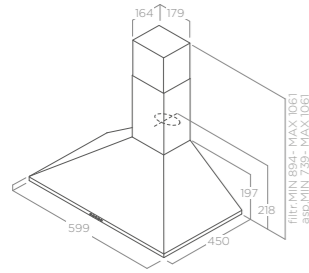

MONTÁŽ NA ZEĎ

BERLIN