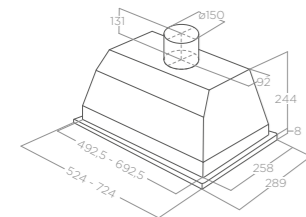

VESTAVNÉ

ELIBLOC LUX

Velikost
Úprava 60 - 80 cm
Nerezová ocel, černý lakovaný kov, bílý lakovaný kov

Verze
Ovládání
Osvětlení
Intenzivní výkon
Max. hlučnost
Celková spotřeba
Průměr odvodu

Odtah
3S+B dotykové ovládání
LED 2 x 5 W
690 m³/h
70 db(A)
285 W
150 mm