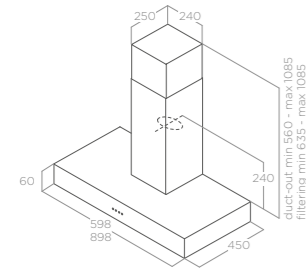

MONTÁŽ NA ZEĎ

SPOT NG

Velikost 60 - 90 cm
Úprava Nerezová ocel