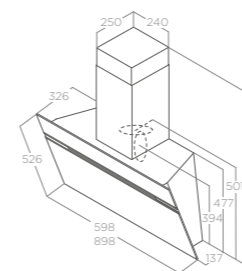

MONTÁŽ NA ZEĎ

STRIPE

Velikost 60 - 90 cm
Úprava Černé sklo, bílé sklo, nerezová ocel

Verze Odtah
Ovládání 3S+B dotykové ovládání
Osvětlení LED 2 x 2,5 W
Intenzivní výkon 757 m³/h
Max. hlučnost 65 db(A)
Celková spotřeba 265 W
Průměr odtahu 150 mm