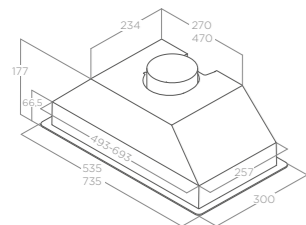

VESTAVNÉ

ERA