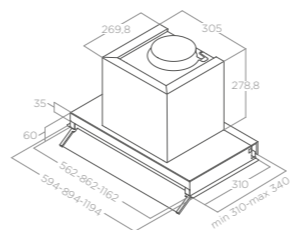

VESTAVNÉ

BOXIN PLUS

Velikost 60 - 90 - 120 cm
Úprava Nerezová ocel + bílé sklo

Verze Ovládání Osvětlení Maximální výkon Max. hlučnost Celková spotřeba Průměr odtahu

3S otočné ovládání
LED 2 x 2,5 W
580 m³/h
70 db(A)
255 W
150 mm