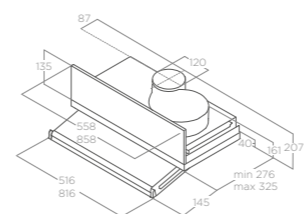

VESTAVNÉ

CIAK