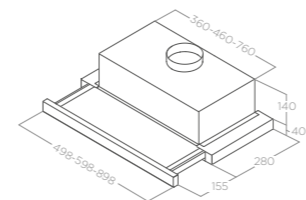

VESTAVNÉ

ELITE 14

Velikost
Úprava 50 - 60 - 90 cm
Bílý lakovaný kov, černý lakovaný kov, šedý lakovaný kov + nerezová ocel

Verze
Ovládání
Osvětlení
Maximální výkon
Max. hlučnost
Celková spotřeba
Průměr odvodu