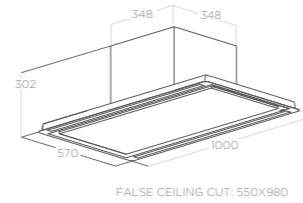

STROPNÍ

HILIGHT-W