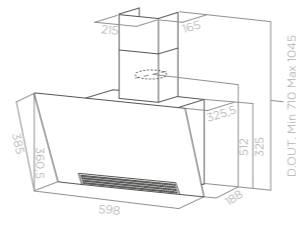

MONTÁŽ NA ZEĎ

SHADE