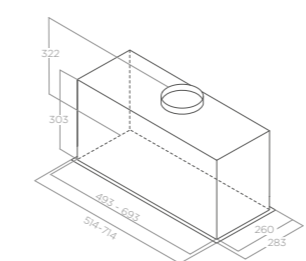

VESTAVNÉ

LANE