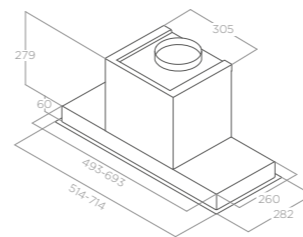

VESTAVNÉ

HIDDEN 2.0