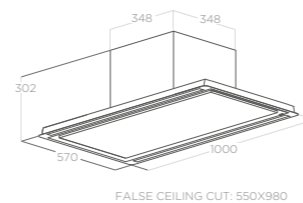

STROPNÍ

HILIGHT-X

Velikost 100x57 cm
Úprava Nerezová ocel

Verze Ovládání Osvětlení Maximální výkon Max. hlučnost Celková spotřeba Průměr odtahu

3S+2B Dálkové ovládání
STRIP LED 2x7 W
780 m³/h
63 db(A)
324 W
150 mm