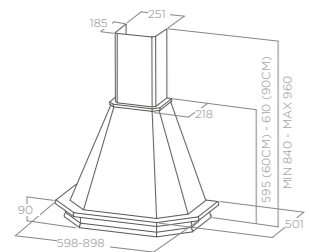

CORALINE WH/A/60 T.GREZZO	PRF0041810B	9.390 Kč	8.490 Kč
CORALINE WH/A/90 T.GREZZO	PRF0041832B	9.890 Kč	8.990 Kč

MONTÁŽ NA ZEĎ

EMERALD

Velikost 60 - 90 cm
Rám Přírodní nebarvené dřevo
Úprava Bílý lakovaný kov