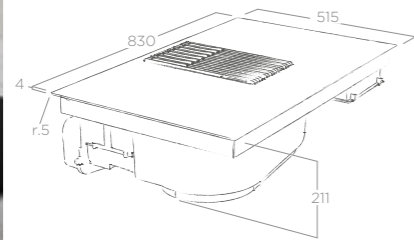

INDUKČNÍ VARNÁ DESKA S ODSÁVÁNÍM A VÁHOU

NIKOLATESLA LIBRA

ENERGY CLASS (A++/D)

Velikost 83 x 51x 21 cm
Verze Odtah/Recirkulace
Úprava Černé sklo + litina

	Odtah	Recirkulace
Ovládání	3S+2B dotykové ovládání	3S+2B dotykové ovládání
Intenzivní výkon	630 m³/h	550 m³/h
Min - Max. hlučnost	48 - 62 db(A)	53 - 68 db(A)
Rychlost nasávání	5,1 m/s	5,1 m/s
Celková spotřeba	310 W	310 W

INDUKČNÍ VARNÁ DESKA

Ovládání	9P+B slider touch control
Spotřeba	7,2 KW
Omezení Výkonu	3,1 - 4,5 kW
Napětí	220 - 240 V
Počet zón	1 200x180 mm - 1,6/1,85 kW 2 200x180 mm - 2,1/3 kW 3 200x180 mm - 2,1/3 kW 4 200x180 mm - 1,6/1,85 kW
Bridge zone	2