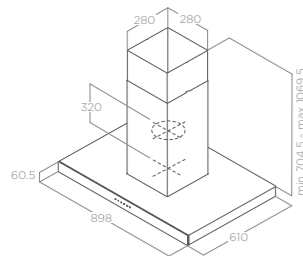

OSTRŮVKOVÉ

JOY ISLAND