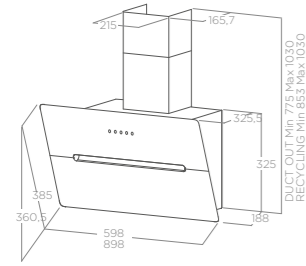

MONTÁŽ NA ZEĎ

WISE

Velikost 60 - 90 cm
Úprava Černé sklo, bílé sklo