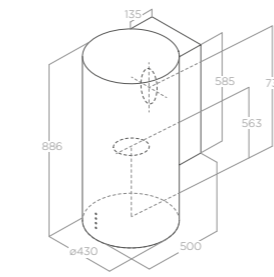

MONTÁŽ NA ZEĎ

TUBE PRO