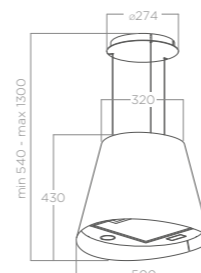

INDUKČNÍ VARNÁ DESKA

Ovládání	9P+B touch control
Spotřeba	7,2 KW
Omezení Výkonu	3,1 - 4,3 kW
Napětí	220 - 240 V
Počet zón	1 200x180 mm - 1,6/1,85 kW 2 200x180 mm - 2,1/3,7 kW 3 Ø200 mm - 2,3/3,0 kW 4 Ø160 mm - 1,2/1,4 kW
Bridge zone	1

CORALINE WH/A/60 T.GREZZO	PRF0041810B	9.390 Kč	8.490 Kč
CORALINE WH/A/90 T.GREZZO	PRF0041832B	9.890 Kč	8.990 Kč

MONTÁŽ NA ZEĎ

EMERALD

Velikost 60 - 90 cm
Rám Přírodní nebarvené dřevo
Úprava Bílý lakovaný kov

Verze
Ovládání 3S posuvné ovládání
Osvětlení LED 2 x 3 W
Maximální výkon 435 m³/h
Max. hlučnost 65 db(A)
Celková spotřeba 146 W
Průměr odtahu 120 mm

EMERALD WH/A/60 T.GREZZO	PRF0041870B	10.290 Kč	9.290 Kč
EMERALD WH/A/90 T.GREZZO	PRF0041890B	10.490 Kč	9.590 Kč

ZÁVĚSNÉ

JUNO

Velikost ø 50 cm
Úprava Nerezová ocel, černý lakovaný kov, bílý lakovaný kov

Verze
Ovládání 3S podsvětlená tlačítka
Osvětlení LED 2 x 2,5 W
Maximální výkon 610 m³/h
Max. hlučnost 67 db(A)
Celková spotřeba 205 W
Průměr odtahu 150 mm