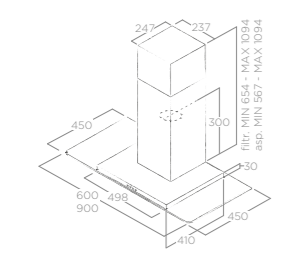

MONTÁŽ NA ZEĎ

FLAT GLASS

Velikost 60 - 90 cm
Úprava Nerezová ocel + sklo

Verze
Ovládání 3S mechanická tlačítka
Osvětlení LED 2 x 2,5 W
Maximální výkon 365 m³/h
Max. hlučnost 62 db(A)
Celková spotřeba 140 W
Průměr odtahu 150 mm