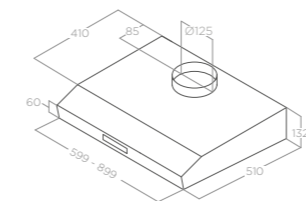

VESTAVNÉ

KREA