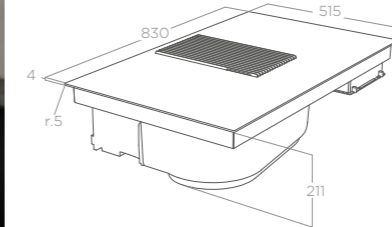

INDUKČNÍ VARNÁ DESKA S ODSÁVÁNÍM

NIKOLATESLA PRIME

ENERGY CLASS (A++/D)

Velikost 83 x 51x 21 cm
Verze Odtah/Recirkulace
Úprava Černé sklo + litina

	Odtah	Recirkulace
Ovládání	3S+2B dotykové ovládání	3S+2B dotykové ovládání
Intenzivní výkon	620 m³/h	550 m³/h
Rychlost nasávání	5,1 m/s	5,1 m/s
Min - Max. hlučnost	43 - 61 db(A)	53 - 68 db(A)
Celková spotřeba	310 W	310 W

INDUKČNÍ VARNÁ DESKA

Ovládání	9P+B touch control
Spotřeba	7,2 KW
Omezení Výkonu	3,1 - 4,5 kW
Napětí	220 - 240 V
Počet zón	1 Ø160 mm - 1,2/1,4 kW 2 Ø200 mm - 2,3/3,0 kW 3 Ø200 mm - 2,3/3,0 kW 4 Ø160 mm - 1,2/1,4 kW
Bridge zone	-