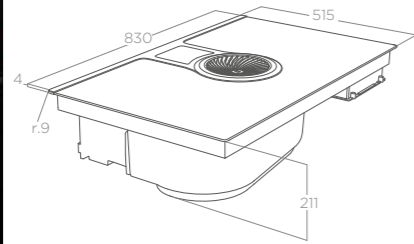

AKČNÍ NABÍDKA
2020/21

 elica
aria nuova

INDUKČNÍ VARNÁ DESKA S ODSÁVÁNÍM

NIKOLATESLA ONE

ENERGY CLASS (A++/D)

Velikost 83 x 51x 21 cm
Verze Odtah/Recirkulace
Úprava Černé sklo

	Odtah	Recirkulace
Ovládání	9S+B dotykové ovládání	9S+B dotykové ovládání
Intenzivní výkon	640 m³/h	545 m³/h
Min - Max. hlučnost	34 - 61 db(A)	40 - 67 db(A)
Rychlost nasávání	5,1 m/s	5,1 m/s
Celková spotřeba	175 W	175 W