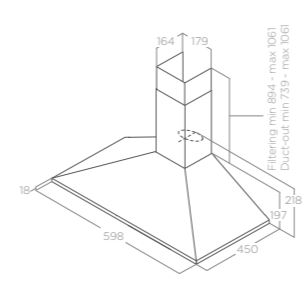

MONTÁŽ NA ZEĎ

MISSY LUX

Velikost 60 cm
Úprava Bílý lakovaný kov