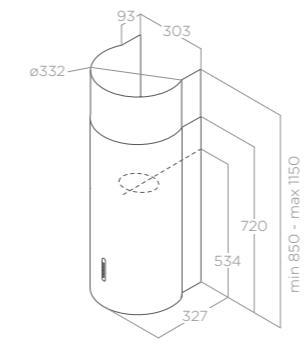

MONTÁŽ NA ZEĎ

SPOT NG

Velikost 60 - 90 cm
Úprava Nerezová ocel

Verze
Ovládání 3S mechanická tlačítka
Osvětlení LED 2 x 2,5 W
Maximální výkon 368 m³/h
Max. hlučnost 62 db(A)
Celková spotřeba 140 W
Průměr odtahu 150 mm

SPOT NG H6 IX/A/60	55916388A	6.290 Kč	5.690 Kč
SPOT NG H6 IX/A/90	55916389A	6.790 Kč	5.990 Kč

MONTÁŽ NA ZEĎ

STONE

Velikost ø33 cm
Úprava Nerezová ocel, bílý lakovaný kov

Verze
Ovládání 3S podsvětlená tlačítka
Osvětlení LED 2 x 2,5 W
Maximální výkon 559 m³/h
Max. hlučnost 67 db(A)
Celková spotřeba 180 W
Průměr odtahu 150 mm

STONE IX/A/33	61412862B	14.890 Kč	13.690 Kč
STONE WH/A/33	PRF0007123A	15.690 Kč	13.690 Kč

MONTÁŽ NA ZEĎ

JOY

Velikost 60 - 90 cm
Úprava Nerezová ocel + bílé sklo, nerezová ocel + černé sklo

Verze
Ovládání 3S+B dotykové ovládání
Osvětlení LED 2 x 2,5 W
Intenzivní výkon 713 m³/h
Max. hlučnost 69 db(A)
Celková spotřeba 265 W
Průměr odtahu 150 mm