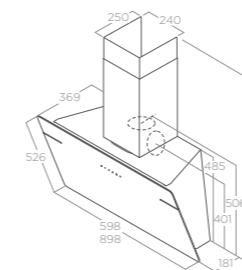

MONTÁŽ NA ZEĎ

L'ESSENZA

Velikost 60 - 90 cm
Úprava Černé sklo, bílé sklo

Verze Odtah
Ovládání 3S+B dotykové ovládání
Osvětlení LED 2 x 2,5 W
Intenzivní výkon 691 m³/h
Max. hlučnost 65 db(A)
Celková spotřeba 255 W
Průměr odtahu 150 mm

ENERGY CLASS (A++/D)

L'ESSENZA BL/A/60	PRF0117403A	13.990 Kč	12.190 Kč
L'ESSENZA BL/A/90	PRF0117374A	14.790 Kč	13.290 Kč
L'ESSENZA WH/A/60	PRF0124233A	13.990 Kč	12.190 Kč
L'ESSENZA WH/A/90	PRF0124234A	14.790 Kč	13.290 Kč