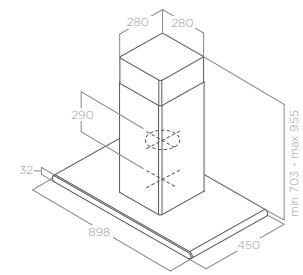

OSTRŮVKOVÉ

GALAXY ISLAND