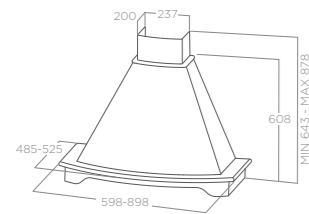

MONTÁŽ NA ZEĎ

CORALINE