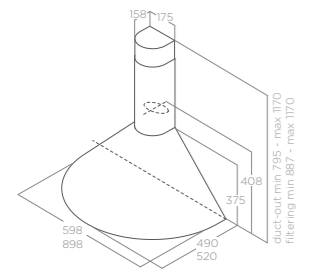

MONTÁŽ NA ZEĎ

TONDA

Velikost 60 - 90 cm
Úprava Nerezová ocel