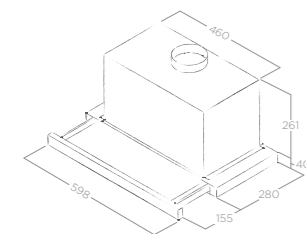

VESTAVNÉ

ELITE 26

Velikost
Úprava 60 cm
Nerezová ocel