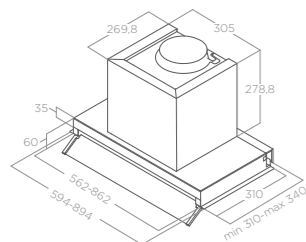

VESTAVNÉ

ELITE 14

Velikost
Úprava 50 - 60 - 90 cm
Bílý lakovaný kov, černý lakovaný kov, šedý lakovaný kov + nerezová ocel

Verze
Ovládání
Osvětlení
Maximální výkon
Max. hlučnost
Celková spotřeba
Průměr odvodu

VESTAVNÉ

BOXIN

Velikost
Úprava 60 - 90 cm
Nerezová ocel

Verze
Ovládání
Osvětlení
Maximální výkon
Max. hlučnost
Celková spotřeba
Průměr odvodu

Odtah
3S otočné ovládání
LED 2 x 2,5 W
370 m³/h
67 db(A)
95 W
150 mm