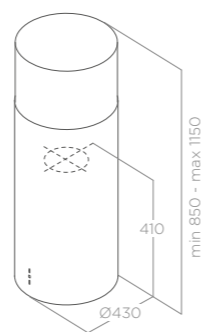

STROPNÍ

HILIGHT-X

Velikost 100x57 cm
Úprava Nerezová ocel

Verze Ovládání Osvětlení Maximální výkon Max. hlučnost Celková spotřeba Průměr odtahu

3S+2B Dálkové ovládání
STRIP LED 2x7 W
780 m³/h
63 db(A)
324 W
150 mm

OSTRŮVKOVÉ

TUBE PRO ISLAND

Velikost ø 43 cm
Úprava Nerezová ocel, černý lakovaný kov, bílý lakovaný kov

Verze Ovládání Osvětlení Maximální výkon Max. hlučnost Celková spotřeba Průměr odtahu

3S mechanická tlačítka
LED 2 x 3 W
603 m³/h
68 db(A)
256 W
150 mm