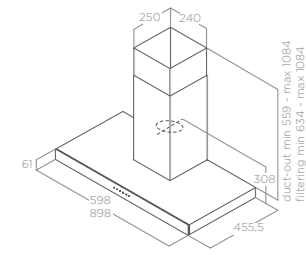

MONTÁŽ NA ZEĎ

JOY

Velikost 60 - 90 cm
Úprava Nerezová ocel + bílé sklo, nerezová ocel + černé sklo