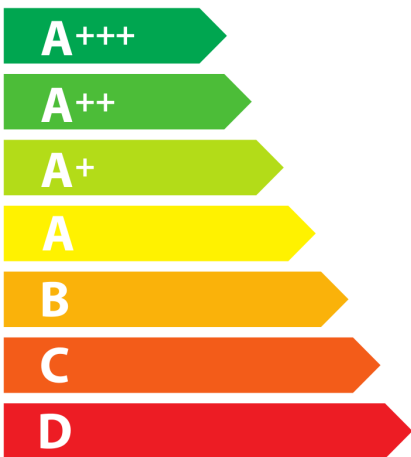

**ENERG**  
енергия · ενεργεια

ELICA

E122EXI-004-001

**46**  
kWh/annum

**A**BCDEFG

**A**BCDEFG

ABC**D**EFG

**57** dB