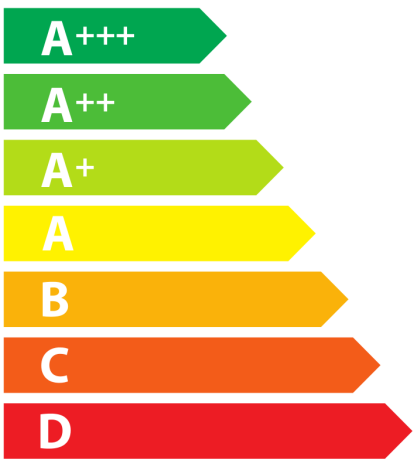

**ENERG**  
енергия · ενεργεια

ELICA

E034BII-024-001

**72**  
kWh/annum

ABCD**E**FG

AB**C**DEFG

ABC**D**EFG

**67** dB