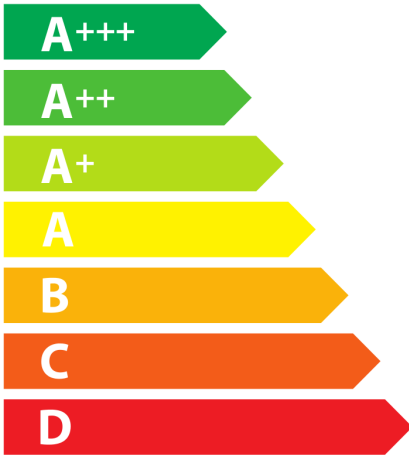

ENERG
енергия · ενεργεια

ELICA

E023DII-025-003

57
kWh/annum

ABCD**E**FG

AB**C**DEFG

ABC**D**EFG

68 dB