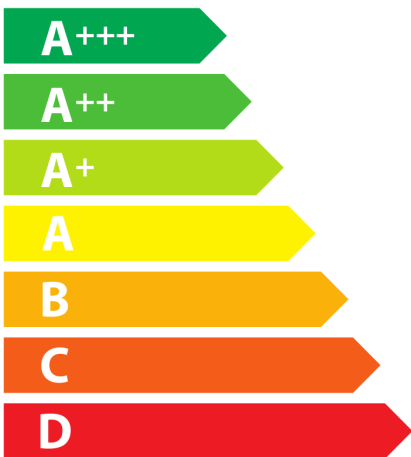

**ENERG**  
енергия · ενεργεια

ELICA

E017EXI-030-001

**49**  
kWh/annum

**A**BCDEFG

**A**BCDEFG

ABC**C**DEFG

**67** dB