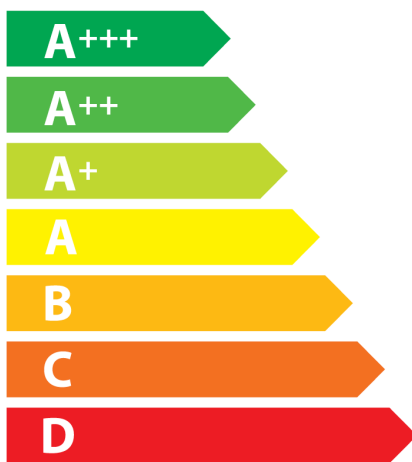

ENERG
енергия · ενέργεια

Y IJA
IE IA

ELICA

C077XXI-027-002

74
kWh/annum

ABCD **E**FG

ABCDEF **G**

ABCD **E**FG