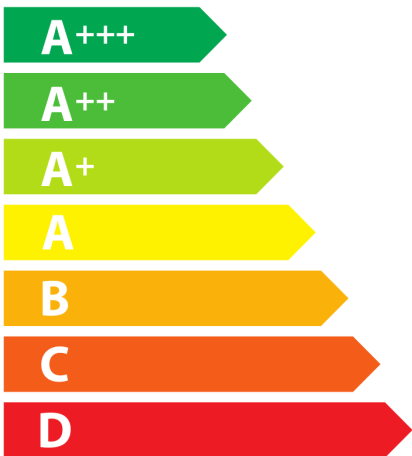

**ENERG**  
енергия · ενεργεια

ELICA

E076EXI-078-002

**104**  
kWh/annum

ABC **D** EFG

**A** BCDEFG

AB **C** DEFG

**68** dB