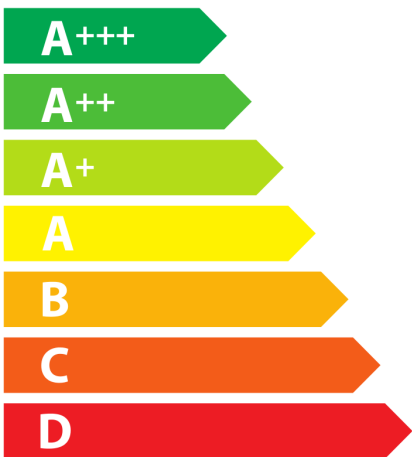

**ENERG**  
енергия · ενεργεια

ELICA

E077KII-003-001

**45**  
kWh/annum

**A**BCDEFG

**A**BCDEFG

ABC**D**EFG

**63** dB