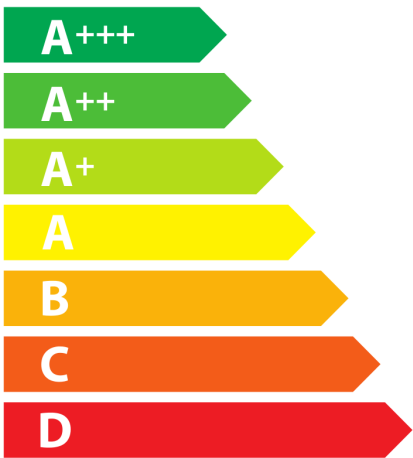

ENERG

енергия · ενεργεια

Y

IJA

IE

IA

Elica

E077XXI-315-003

A++

27
kWh/annum

ABCDEFG

ABCDEFG

ABC**C**DEFG

59 dB

65/2014