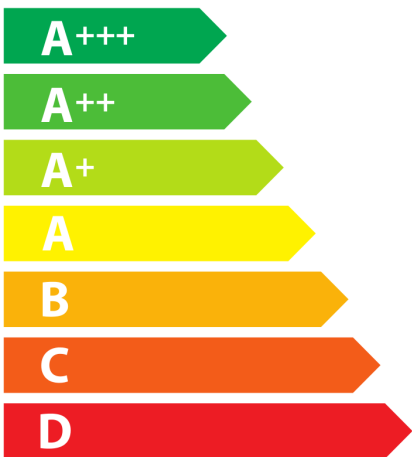

ENERG
енергия · ενεργεια

Elica

E017EXI-039-001

29
kWh/annum

ABCDEFG

ABCDEFG

ABC**D**EFG

57 dB