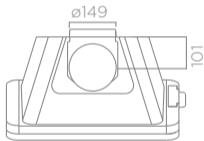

550-760-1060

Short:Min 700-Max 1000
Long:Min 900-Max 1400