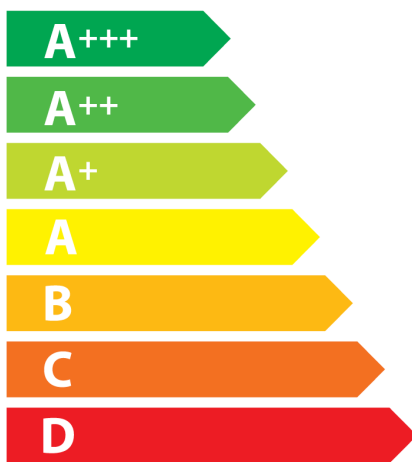

ENERG
енергия · ενέργεια

Y IJA
IE IA

ELICA

R023XII-003-001

69
kWh/annum

ABCD **E**FG

ABC **D** EFG

AB **C** DEFG