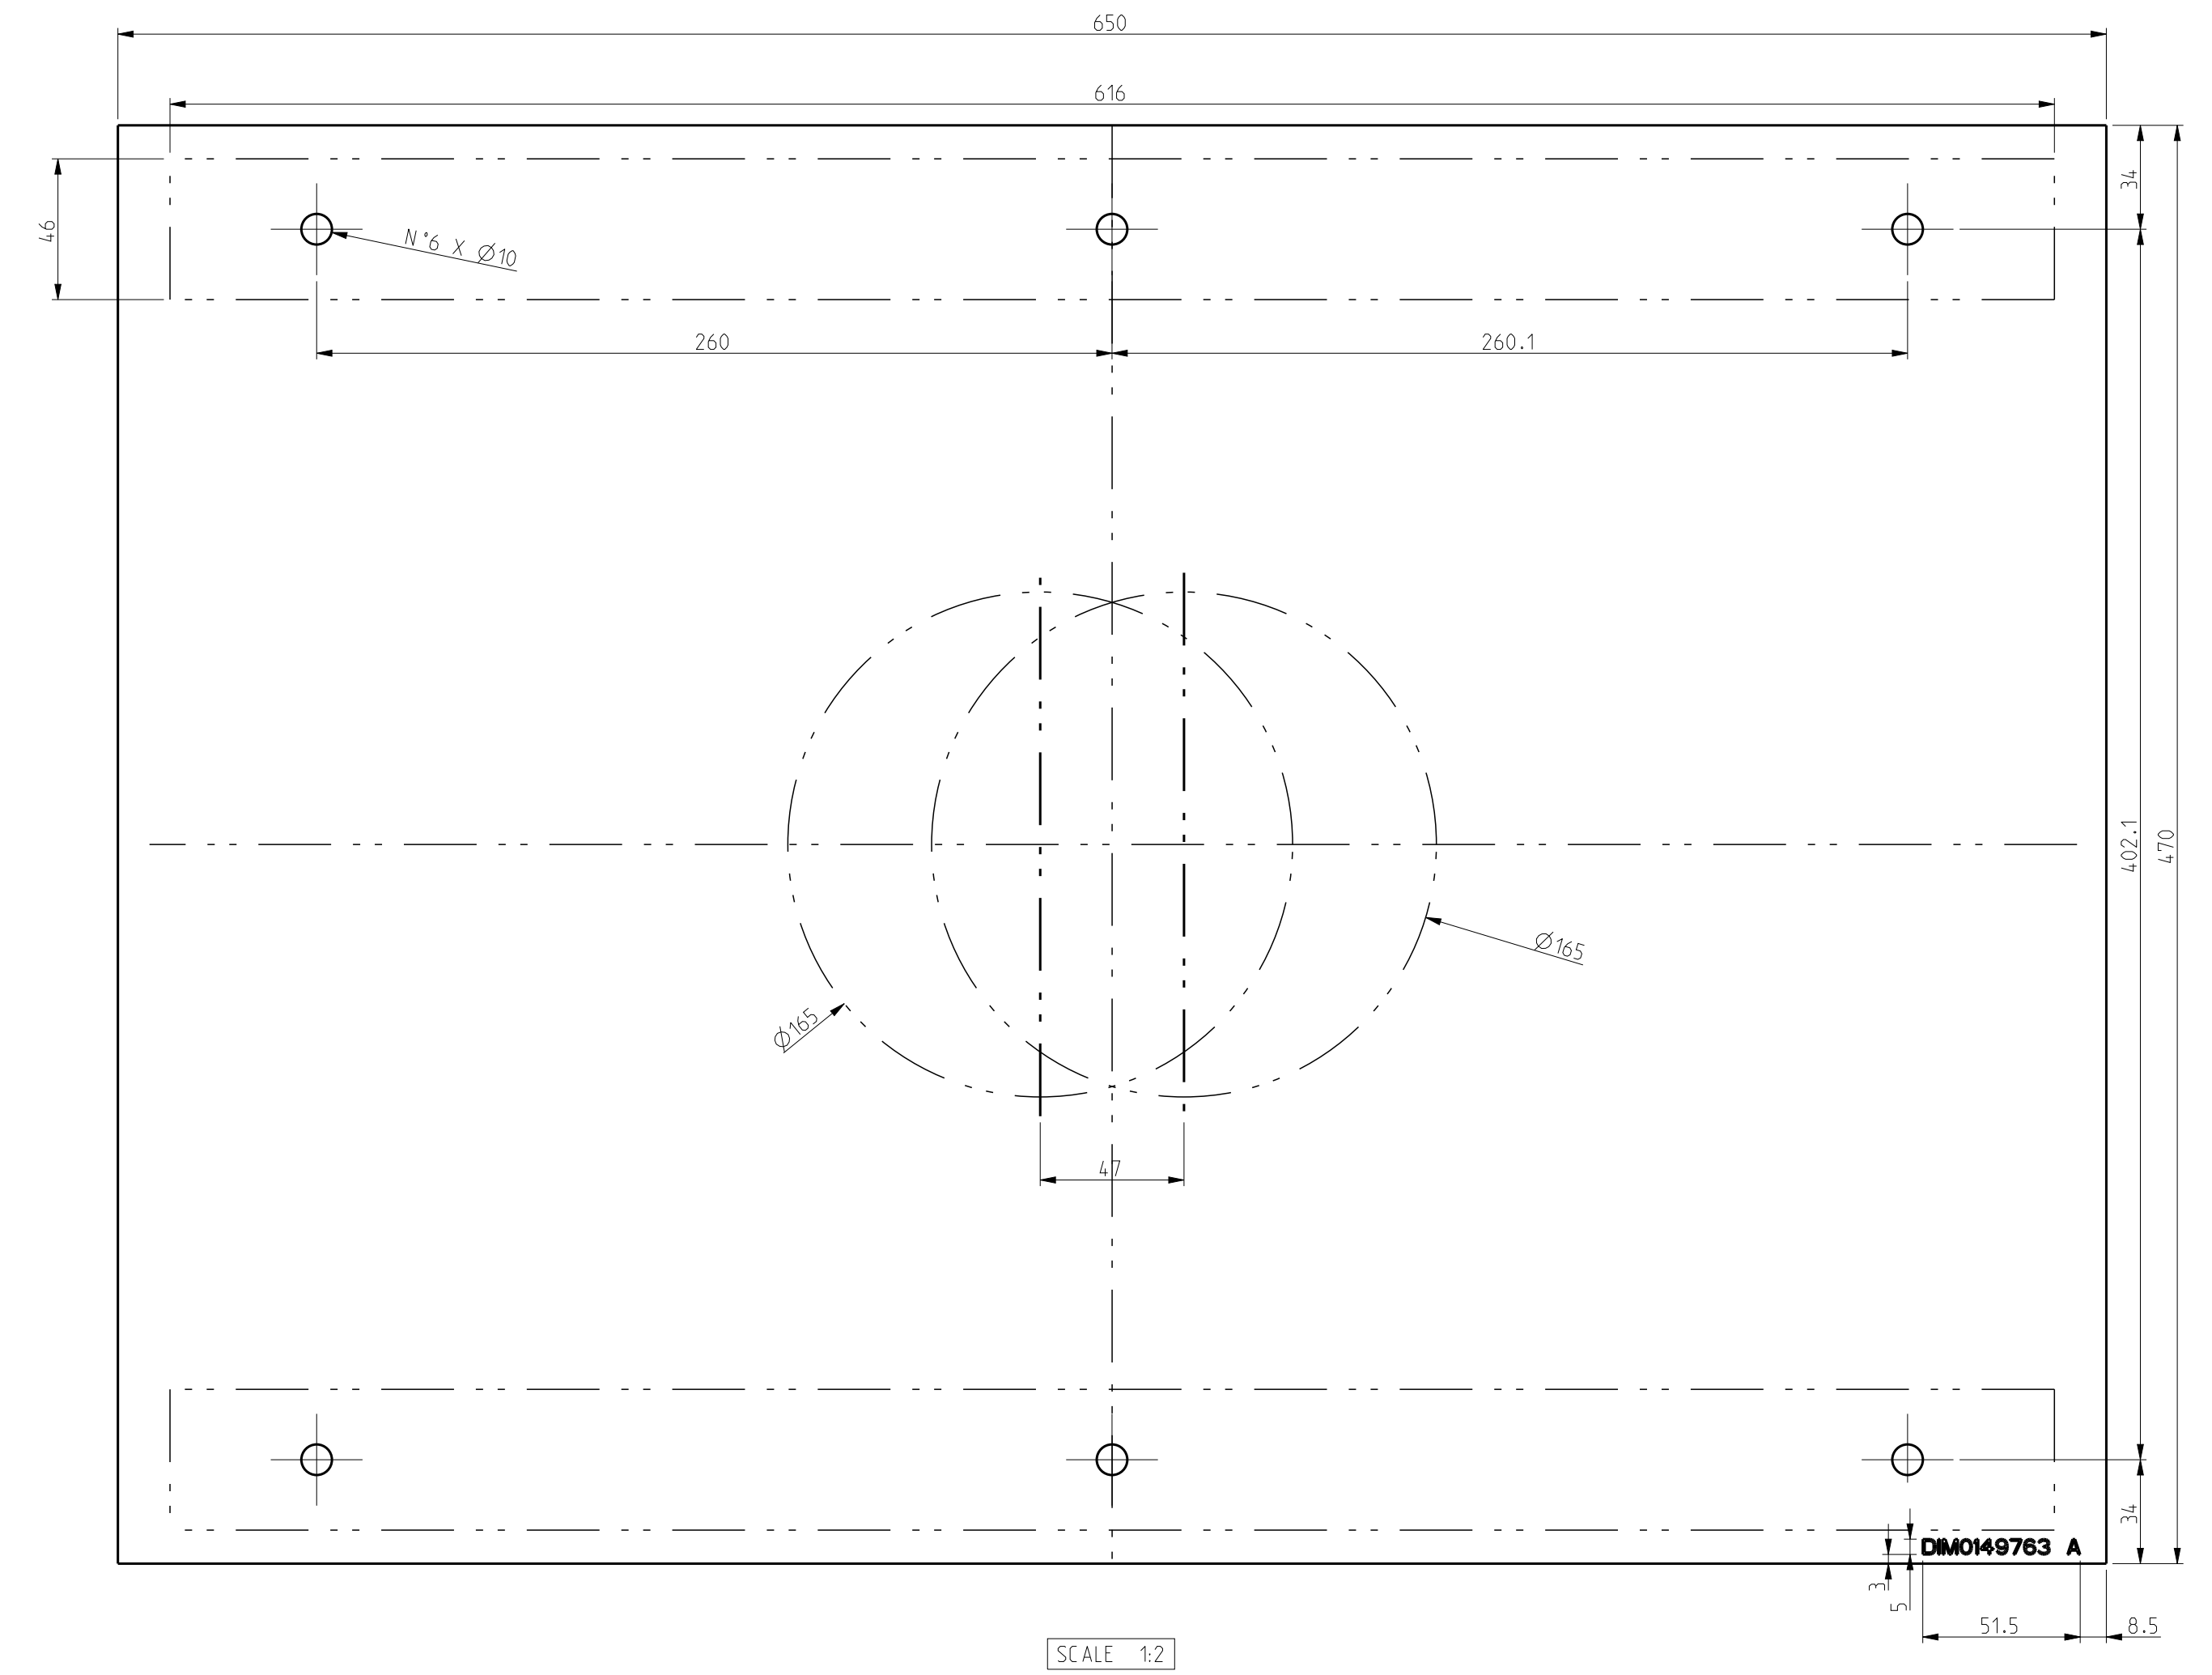

VISTA VALIDA PER STAMPA
PRINTABLE VIEW

DIM0149763 A

VISTA PER CONTROLLO DIMENSIONALE RISERVATA A QUALITÀ:
NON VALIDA PER STAMPA
VIEW FOR DIMENSIONAL CONTROL RESERVED TO QUALITY
NOT VALID FOR PRINT

SCALE 1:2

DIM0149763 A

DIM0149763 A CARTA 70 gr/mq
Paper 70 gr/mq

DESCRIZIONE MATERIALE
DESCRIPTION MATERIAL

PRODOTTORE		DESCRIZIONE		MATERIALE	
PRODOTTORE	DESCRIZIONE	MATERIALE	DESCRIZIONE	PRODOTTORE	DESCRIZIONE
PRODOTTORE	DESCRIZIONE	MATERIALE	DESCRIZIONE	PRODOTTORE	DESCRIZIONE
PRODOTTORE	DESCRIZIONE	MATERIALE	DESCRIZIONE	PRODOTTORE	DESCRIZIONE

PRODOTTORE: **elica**
DESCRIZIONE: **CELING 1**
MATERIALE: **CARTON GESSO**
DESCRIZIONE: **PLACCA DA SOFFITTO**
PRODOTTORE: **elica**
DESCRIZIONE: **CELING 1**
MATERIALE: **CARTON GESSO**
DESCRIZIONE: **PLACCA DA SOFFITTO**