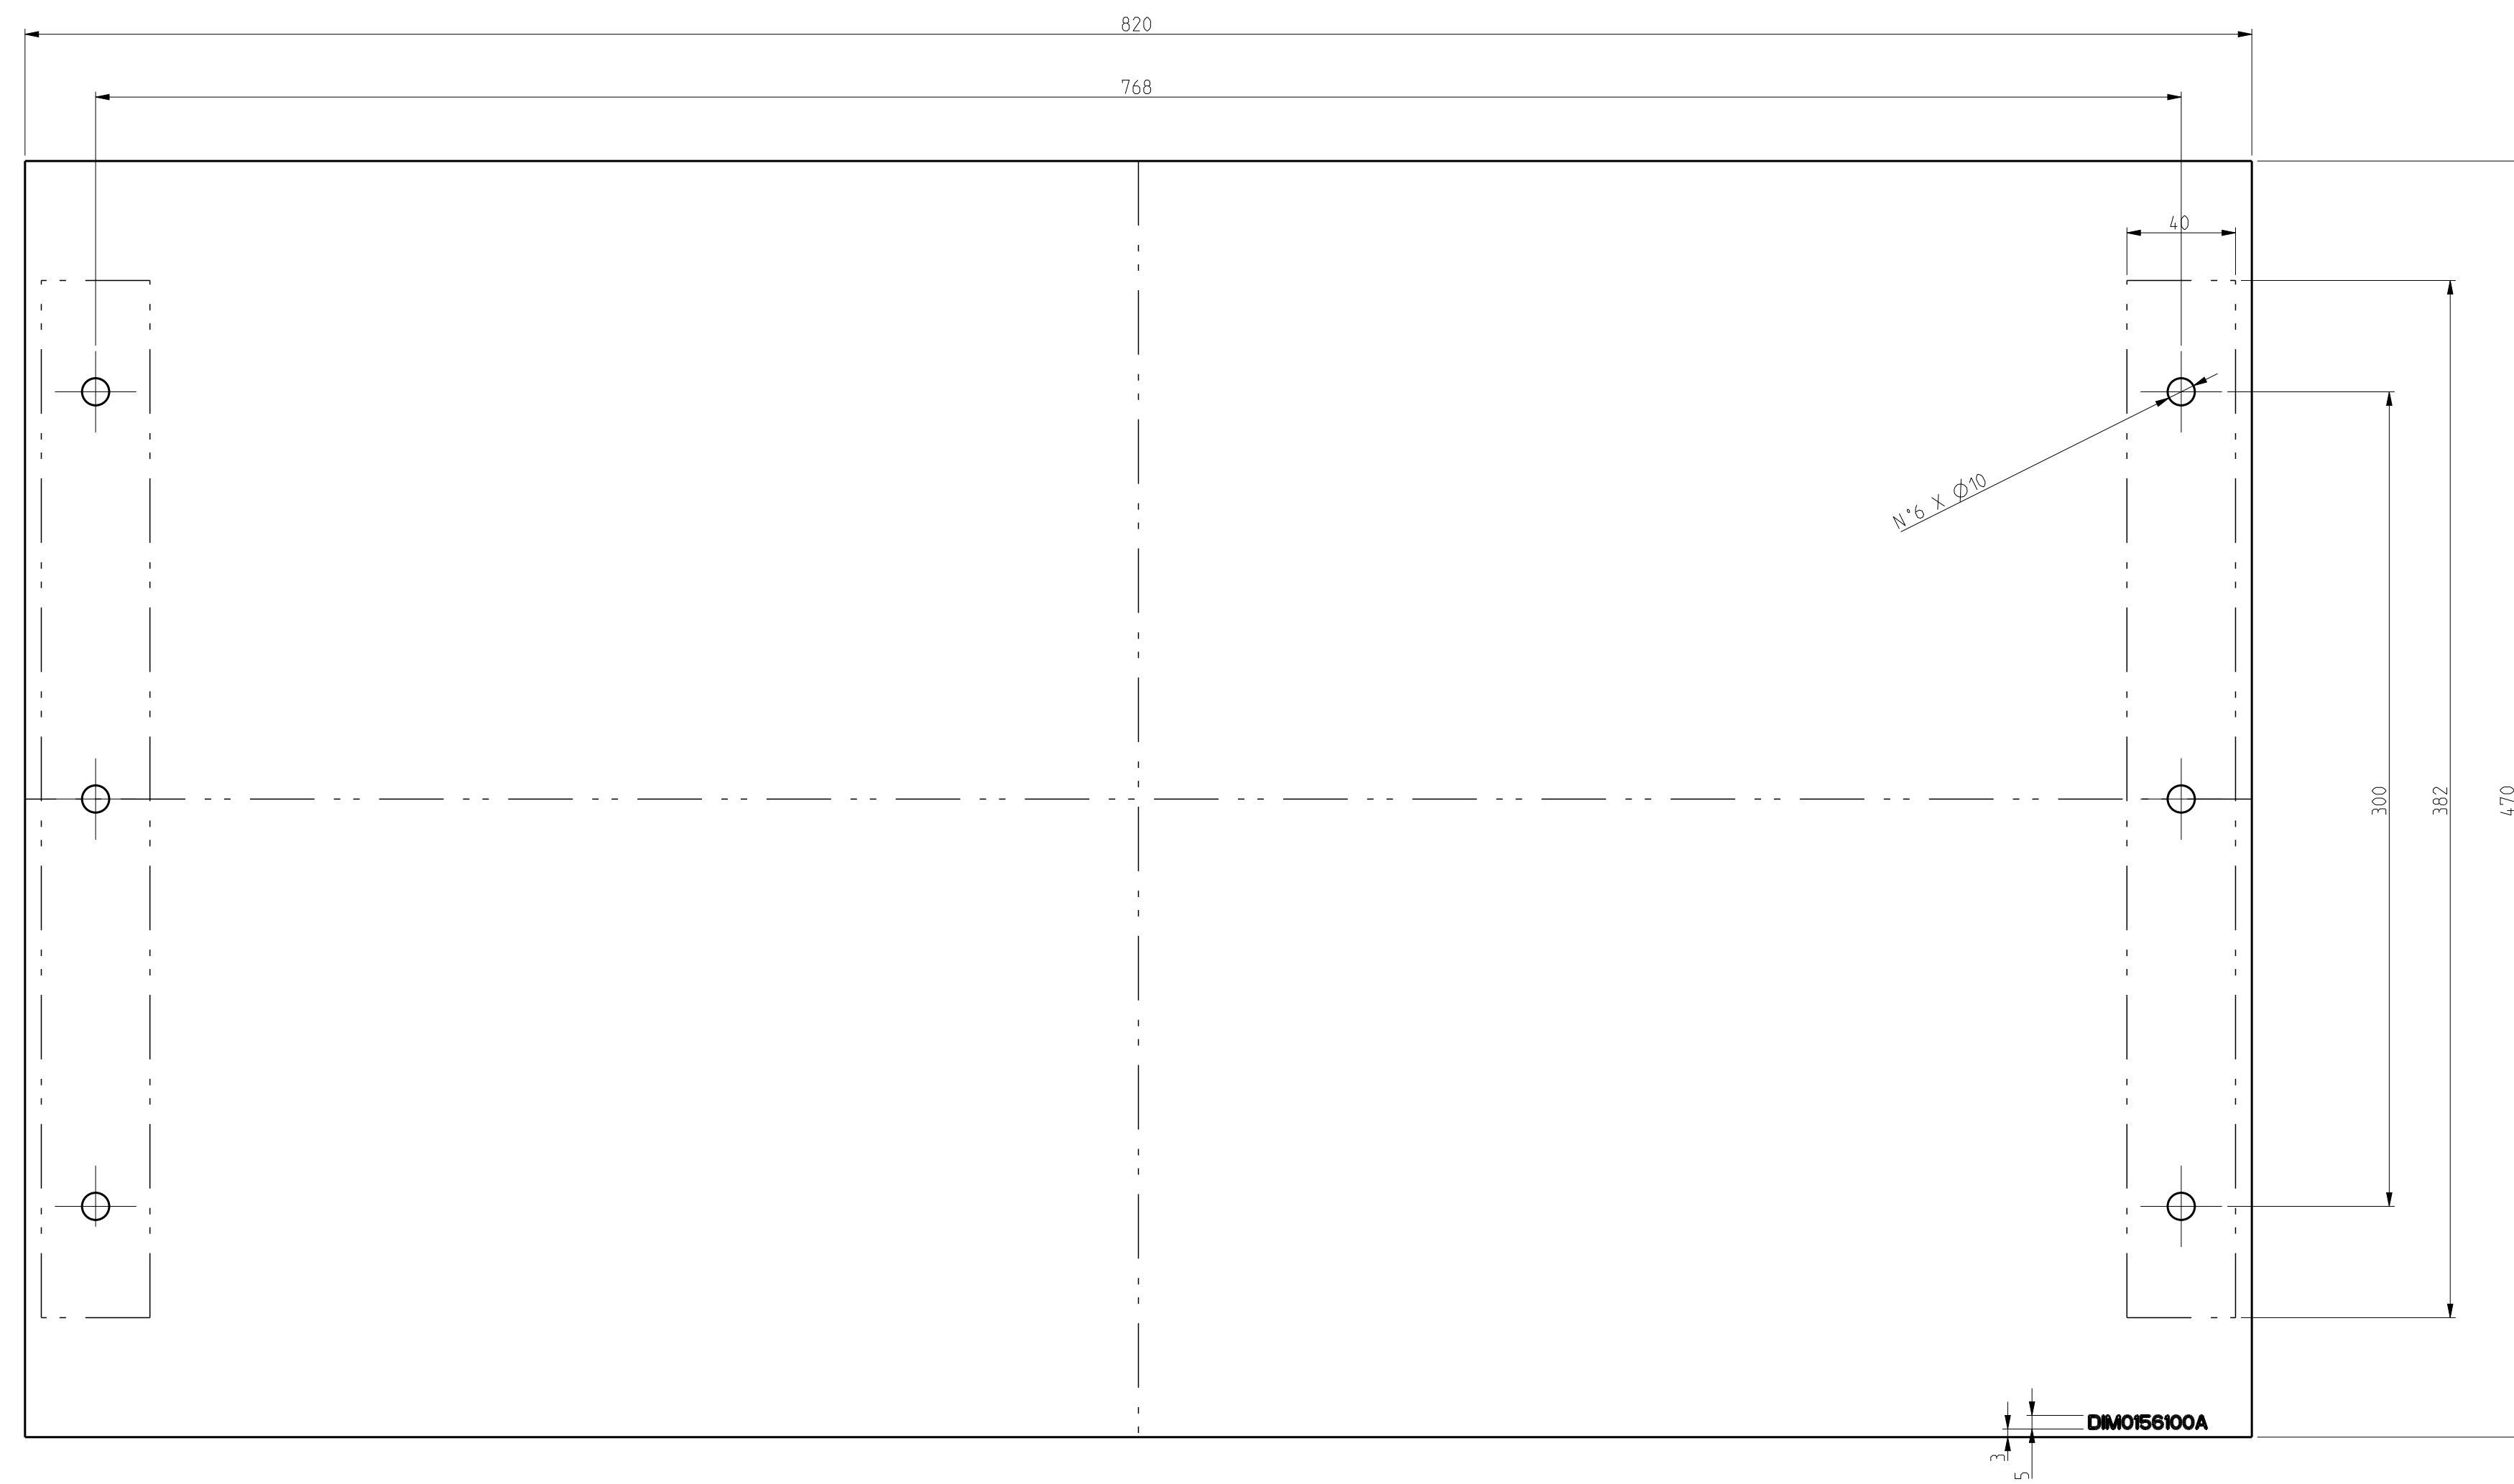

VISTA VALIDA PER STAMPA  
PRINTABLE VIEW

VISTA PER CONTROLLO DIMENSIONALE RISERVATA A QUALITÀ:  
NON VALIDA PER STAMPA  
VIEW FOR DIMENSIONAL CONTROL, RESERVED TO QUALITY  
NOT VALID FOR PRINT

SCALE 1:2

PRODOTTORE	ELICA
NO. 178	DESCRIZIONE
STO. NO.	DESCRIZIONE
STANDARDI APPLICABILI	APPLICABILI STANDARDI
DATA	MOD. NO.
DATA	MOD. NO.
REVISIONI MODIFICA	REVISIONI MODIFICA
PROGETTO DA	CONF. DA
REVISIONI DA	CONF. DA