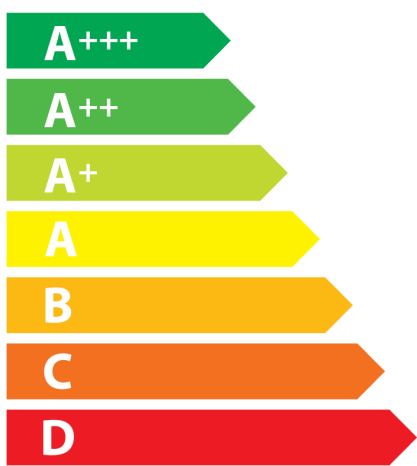

ENERG
енергия · ενέργεια

Y IJA
IE IA

ELICA

E017EXI-021-001

A

40
kWh/annum

ABCDEF G

ABCDEF G