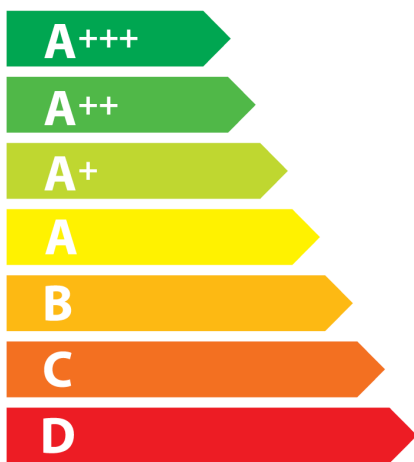

ENERG
енергия · ενέργεια

Y IJA
IE IA

ELICA

C077XXI-027-002

74
kWh/annum

ABCD **E**FG

ABCDEF **G**

ABCD **E**FG