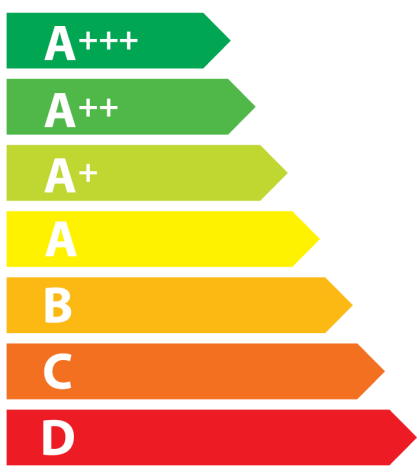

ENERG
енергия · ενέργεια

Y IJA
IE IA

Elica

E095XXI-004-001

A

48
kWh/annum

ABCDEF G

ABCDEF G